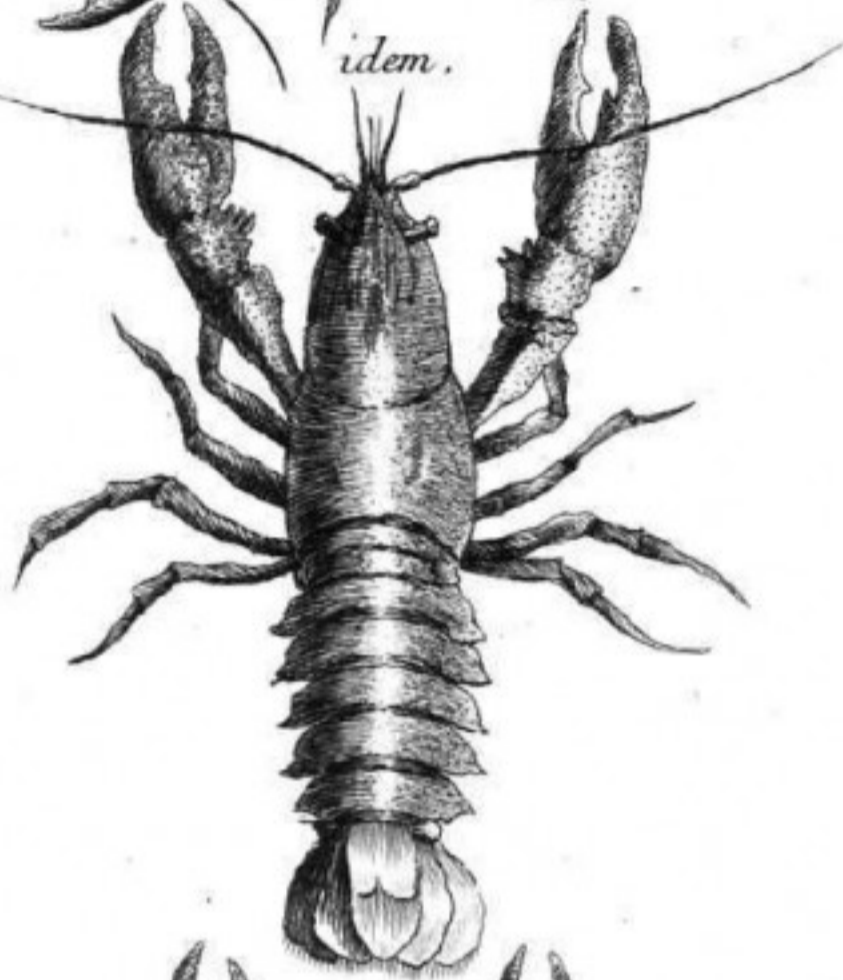

Muscicapa front.
The little brown Flycatcher.

Arbutus Laurofol: fr.

Muscicapa ventralis calig.
The red eyed Flycatcher.

Persea latifolia

Lauro Carolinaensis

Frax. &c.

Parus fringillaris

Cancer pagurus, Crabe.

idem.

idem.

dessiné par M^r de Garfaule

et Gravé par Martinet

Cancer fluviatilis Ecrevisse.

idem.

idem *fœmina.*

Desiné par M. de Jussieu.

Et Gravé par Martinet.

THE SEA HORSE.

Hippocampus heptagonus, Raf. (p. 172.)

Drawing by H. L. Todd, from No. 3451, U. S. National Museum, collected at Old Point Comfort, Virginia, by Admiral Farragut.