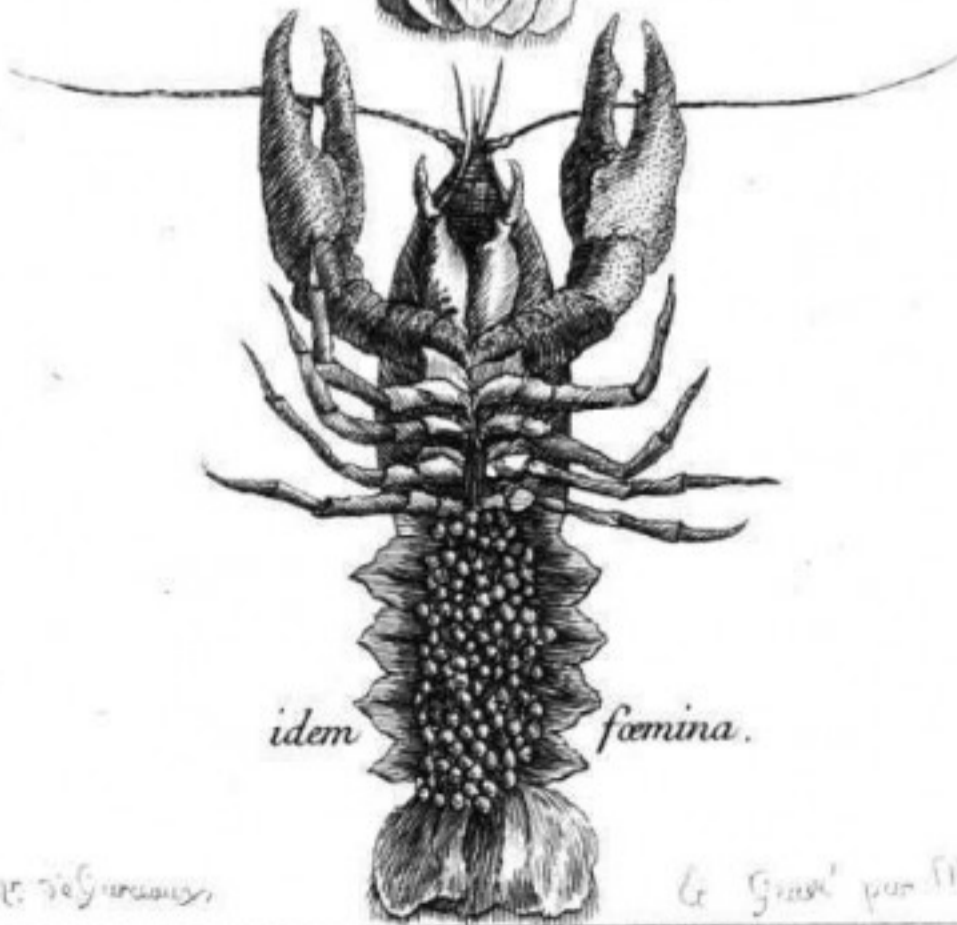

A P I S.

A View of the Structure and Economy of the Bee.

London Published at the Art Library 37, Bow, 1798 by J. Wilson.

J. P. Wilson sculp.

T. Deyrolle ad nat. del. et lit.

Imp. Becquet, Paris.

Exæretus caucasicus Waga.

Muscicapa front.
The little brown Flycatcher.

Arbutus Laurofol: fr.

Muscicapa ventralis calig.
The red eyed Flycatcher.

Persea latifolia

Lauro Carolinaensis

Frax. &c.

Parus fringillaris

Cancer pagurus, Crabe.

idem.

idem.

dessiné par M^r de Garfaule

et Gravé par Martinet

Cancer fluviatilis Ecrevisse.

idem.

idem *fœmina.*

Desiné par M. de Jussieu.

Et Gravé par Martinet.

THE SEA HORSE.

Hippocampus heptagonus, Raf. (p. 172.)

Drawing by H. L. Todd, from No. 3451, U. S. National Museum, collected at Old Point Comfort, Virginia, by Admiral Farragut.