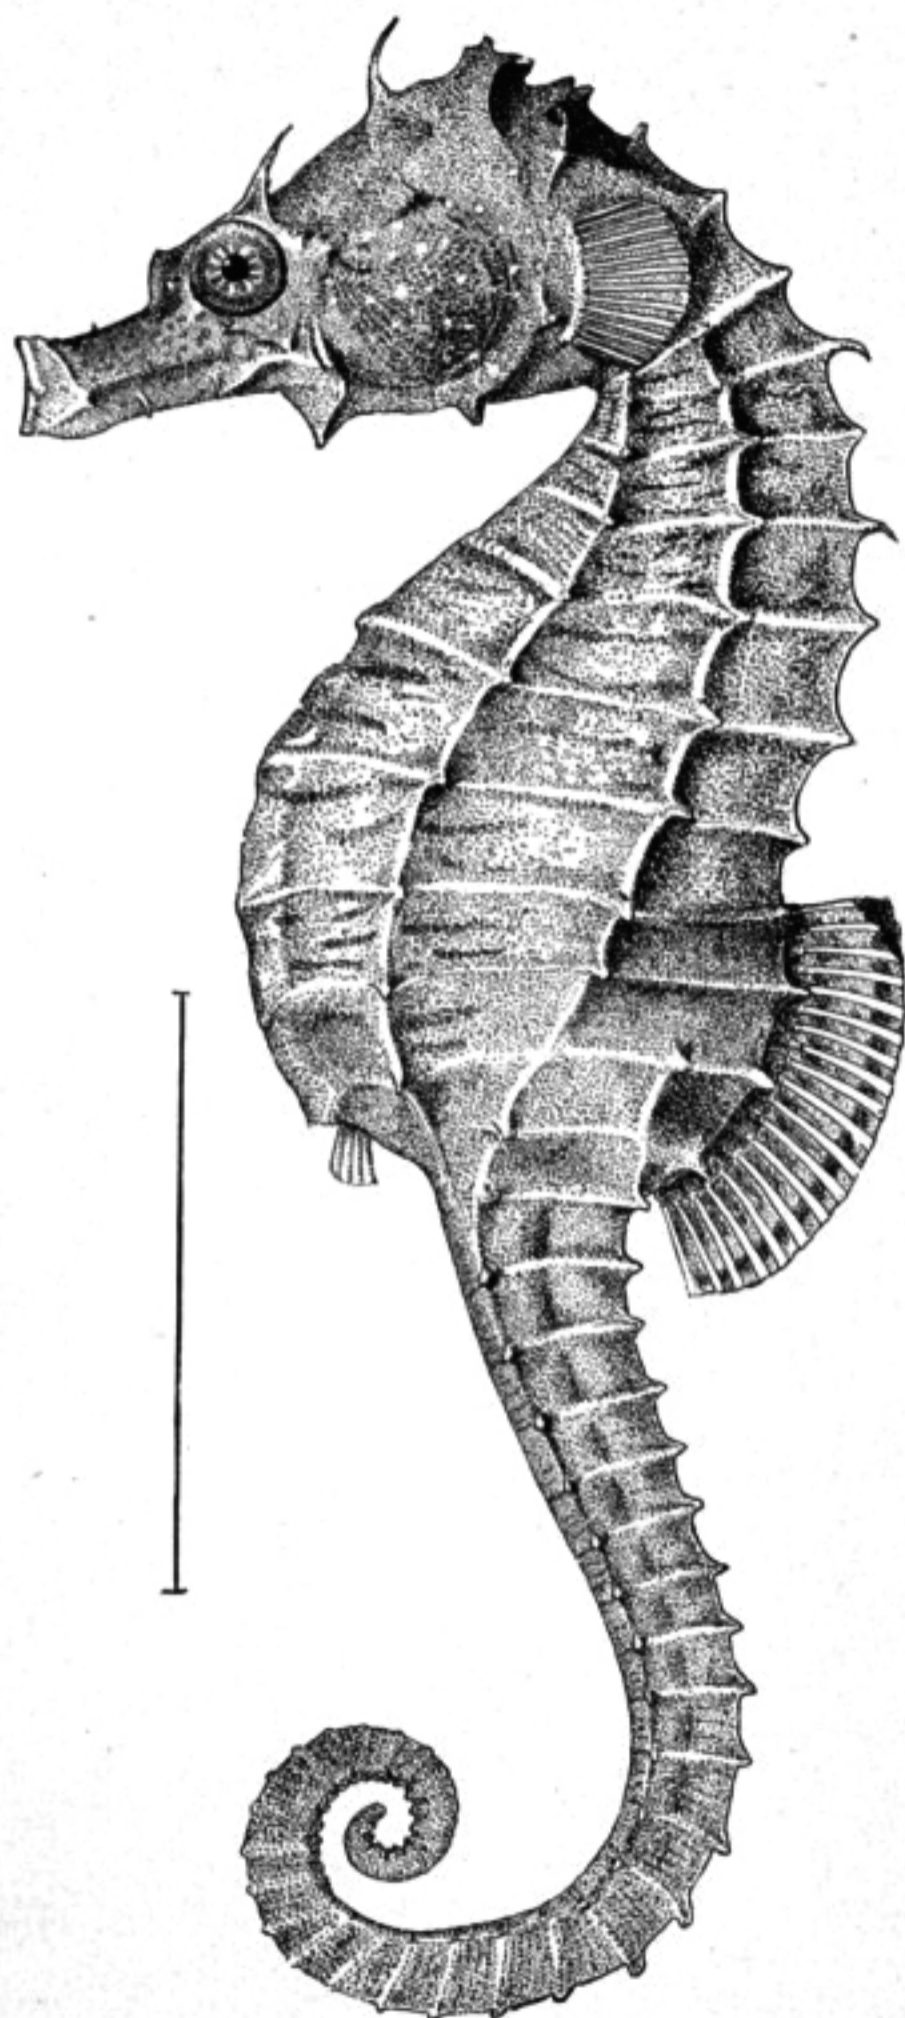

Oranda shishigashira.

Shukin.

Demé.

VARIETIES OF GOLD-FISH (LATERAL, DORSAL, AND VENTRAL VIEWS).

Wakin.

Ryukin.

Ranchu.

VARIETIES OF GOLD-FISH (LATERAL, DORSAL, AND VENTRAL VIEWS).

Muscicapa front.
The little brown Flycatcher.

Arbutus Laurofol: fr.

Muscicapa ventralis calig.
The red eyed Flycatcher.

Persea latifolia

Lauro Carolinaensis

Frax. &c.

Parus fringillaris

Cancer pagurus, Crabe.

idem.

idem.

dessiné par M^r de Garfaule

et Gravé par Martinet

Cancer fluviatilis Ecrevisse.

idem.

idem *fœmina.*

Desiné par M. de Jussieu.

Et Gravé par Martinet.

THE SEA HORSE.

Hippocampus heptagonus, Raf. (p. 172.)

Drawing by H. L. Todd, from No. 3451, U. S. National Museum, collected at Old Point Comfort, Virginia, by Admiral Farragut.