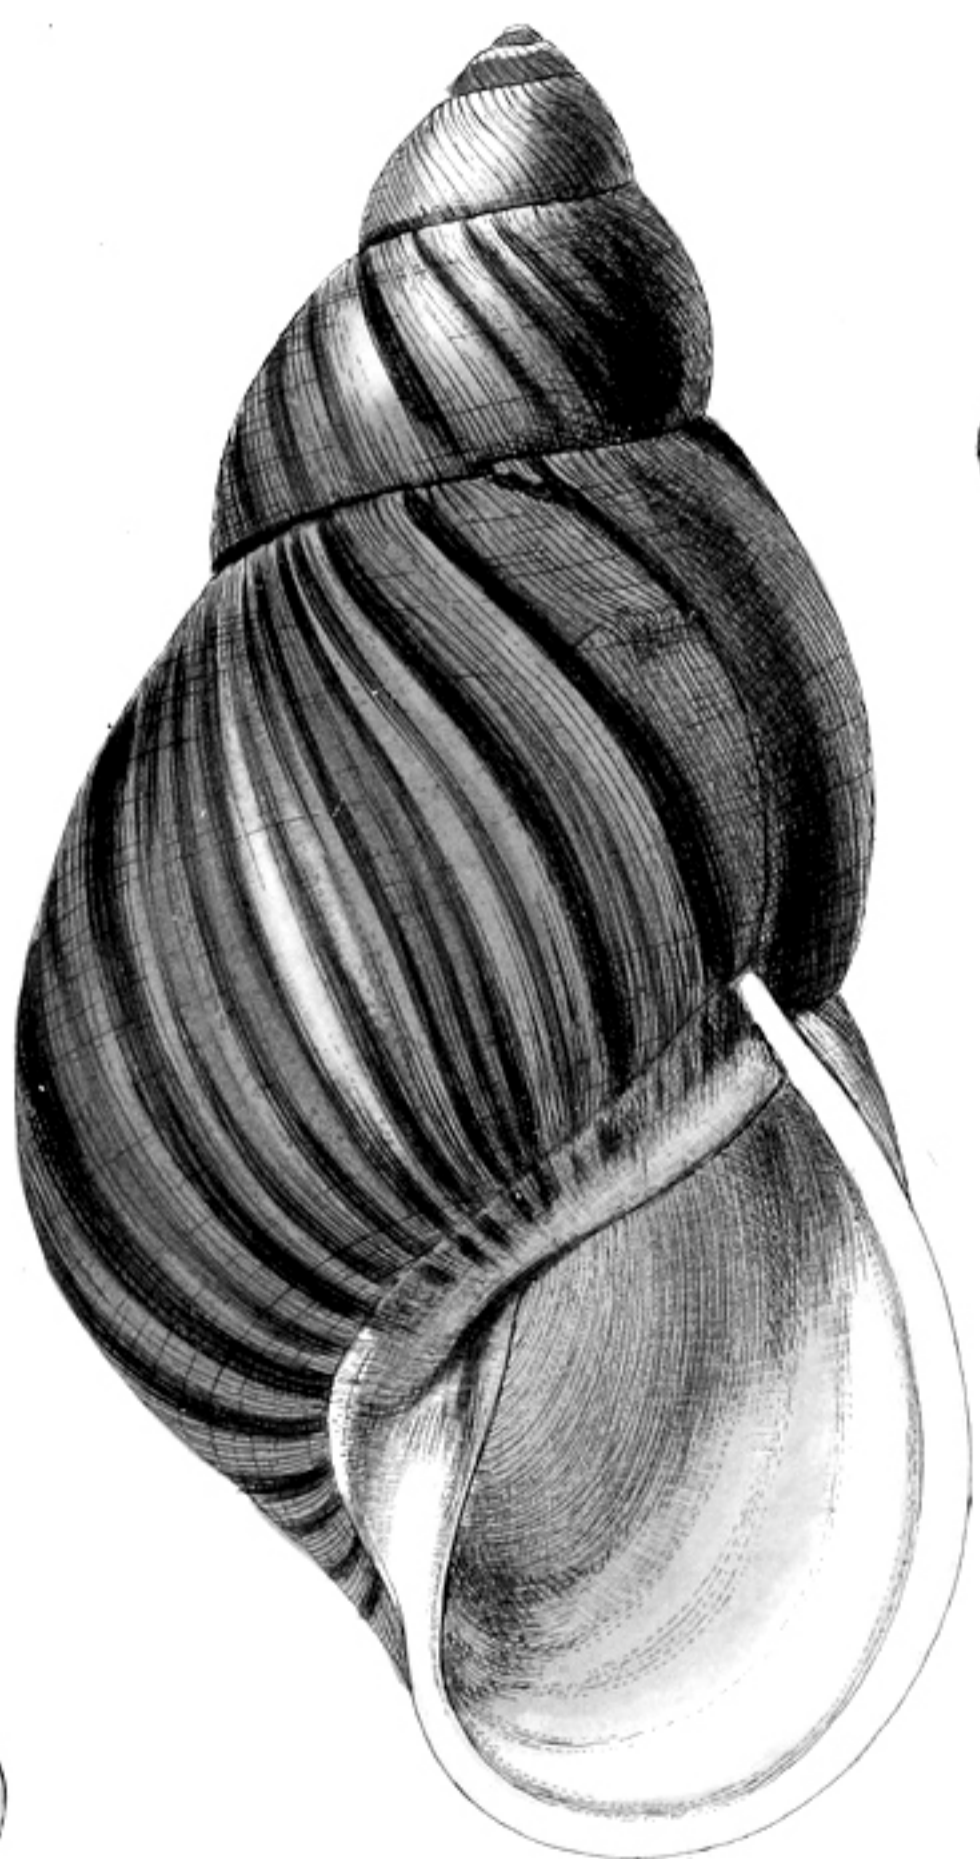

63

67

67

G.B.S. pin. etc