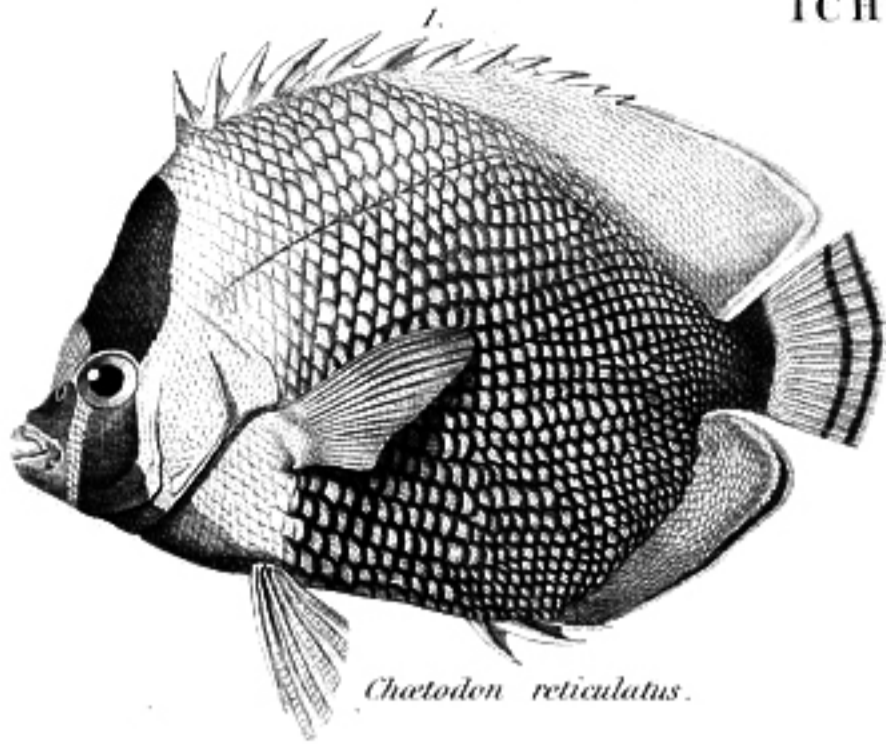

1, Python de Séba. 2, la tête vue en dessus. 3, en dessous. 4, de profil. 5, l'œil, avec les plaques qui l'entourent.

1. *Erythrolampis venustissima*

2. La tête vue en dessus

3. en dessous

4. de profil.

32

214

216

217

219

221

218

220

Chatodon reticulatus.

Chatodon lunula.

Chatodon ephippium.

Heniochus monoceros.

Chelmon longirostris.

Platax teira.

Taurichthys varius.

Zanclus cornutus.

Campanula hederacea.

J. Vogel sc.

Hypericum elodes

Plate 23

COW COCKLE OR COW-HERB
(*Saponaria Vaccaria* L.)

Plate 33

WILD MUSTARD or CHARLOCK
(*Brassica arvensis* (L.) Rostk)

Plate 36

GREEN TANSY MUSTARD
(*Sisymbrium incisum* Engelm. var. *altipes* Gray)