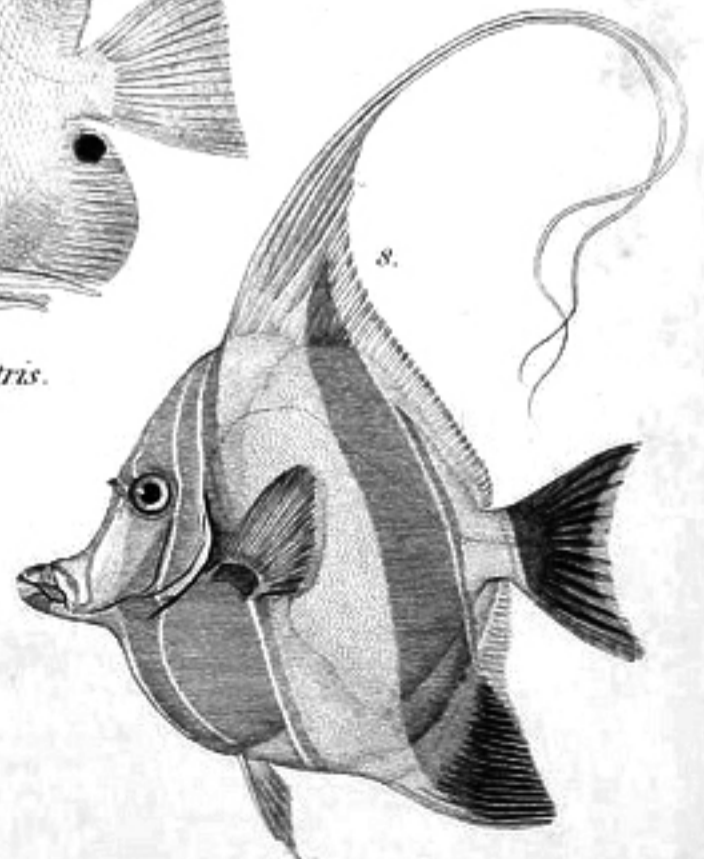

214

216

217

219

221

218

220

Chatodon reticulatus.

Chatodon lunula.

Chatodon ephippium.

Heniochus monoceros.

Chelmon longirostris.

Platax teira.

Taurichthys varius.

Zanclus cornutus.

Campanula hederacea.

J. Vogel sc.

Hypericum elodes

Plate 23

COW COCKLE OR COW-HERB
(*Saponaria Vaccaria* L.)

Plate 33

WILD MUSTARD or CHARLOCK
(*Brassica arvensis* (L.) Rostk)

Plate 36

GREEN TANSY MUSTARD
(*Sisymbrium incisum* Engelm. var. *altipes* Gray)

Plate 43
SPOTTED COWBANE OR WATER HEMLOCK
(*Cicuta maculata* L.)

Coluber flagelliformis.

19.

KIN-YU.

橫
花
鯉
文
魚

赤
箭
鯉
文
魚

1. Le Souci. 2. La Capucine.

YA - TAN - YU ou OEUFs de CANNE.