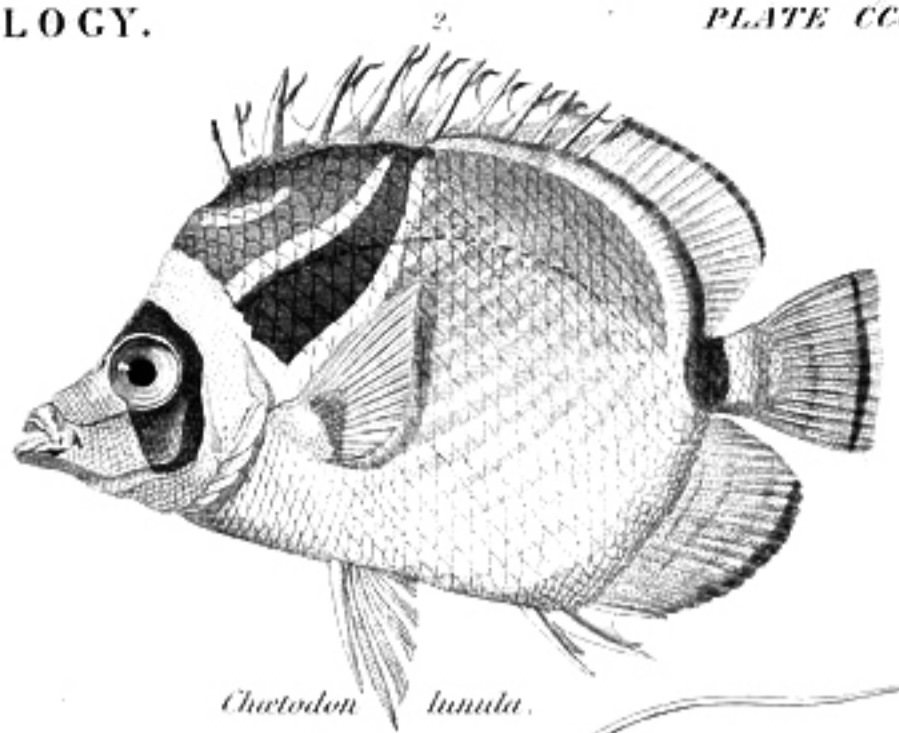

1, Python de Séba. 2, la tête vue en dessus. 3, en dessous. 4, de profil. 5, l'œil, avec les plaques qui l'entourent.

1. *Erythrolampis venustissima*

2. La tête vue en dessus

3. en dessous

4. de profil.

32

214

216

217

219

221

218

220

Chatodon reticulatus.

Chatodon lunula.

Chatodon ephippium.

Heniochus monoceros.

Chelmon longirostris.

Platax teira.

Taurichthys varius.

Zanclus cornutus.

Campanula hederacea.

J. Vogel sc.

Hypericum elodes

Plate 23

COW COCKLE OR COW-HERB
(*Saponaria Vaccaria* L.)

Plate 33

WILD MUSTARD or CHARLOCK
(*Brassica arvensis* (L.) Rostk)

Plate 36

GREEN TANSY MUSTARD
(*Sisymbrium incisum* Engelm. var. *altipes* Gray)